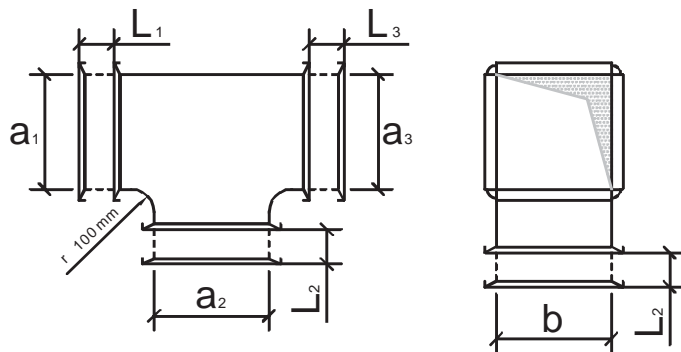

STR-T-stykke

Rektangulær T-Stykke.

Standard er de forsynet med LS-skiner men kan alternativt leveres som System METU.

STR - T-stykke

Bestillingskode: STR a₁-a₂-a₃-b-s₁/s₂/s₃-L₁-L₂-L₃-r

Ordreseksempl

SPSR	500	300	500	400	LS	25	25	25	100
Produkt									
a ₁ i mm									
a ₂ i mm									
a ₃ i mm									
b i mm									
Samlingsmetode									
L ₁ i mm									
L ₂ i mm									
L ₃ i mm									
r i mm									